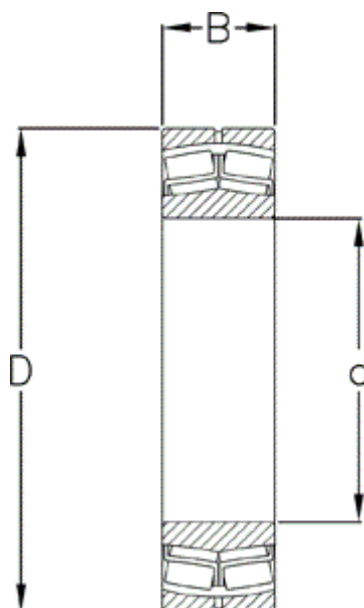

Varenummer: 571810004701

Beskrivelse: NSK Sfærisk rulleleje 21320CE4 CM

Mål

= Further measures: [Download PDF catalogue from Documents](#)

B = 47

d = 100

D = 215